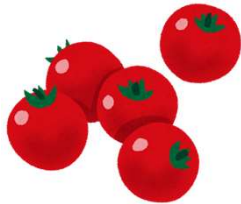

# きれいな野菜は？

トマト

152

ピーマン

170

にんじん

93

きのこ